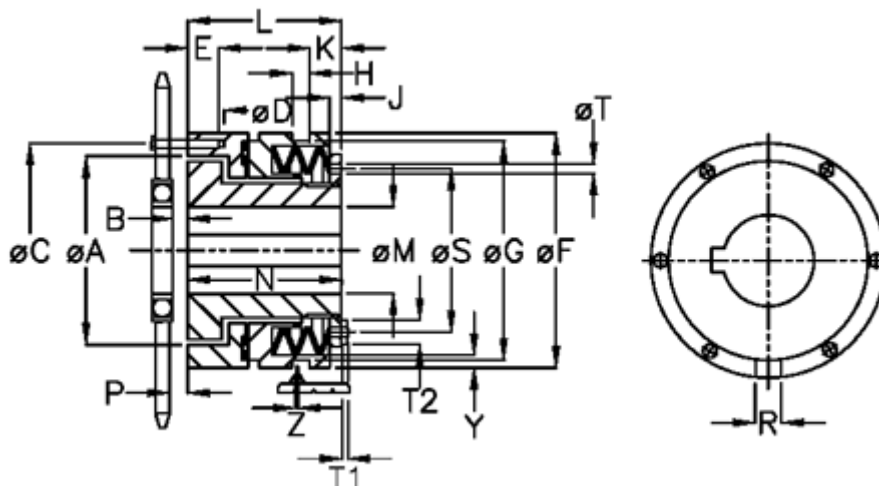

Varenummer: 46914512
 Beskrivelse: Sikkerhedskobling Safeguard A 45 M

Mål

A = 90.5	J = 8.5	S = 82
B = 5.0	K = 20.0	T = 6
C = 105	L = 78.0	T1 = 4.0
D = 6xM8	M max = 45	T2 = 10
E = 12.0	M min = 18	Tallerkenfjeder montering = 5x1M
F = 120	N = 72.0	Tallerkenfjeder udførelse = M - medium
G = 112.0	P = 4.1	Y = 2
H = 10	R = 10	Z = 0.1